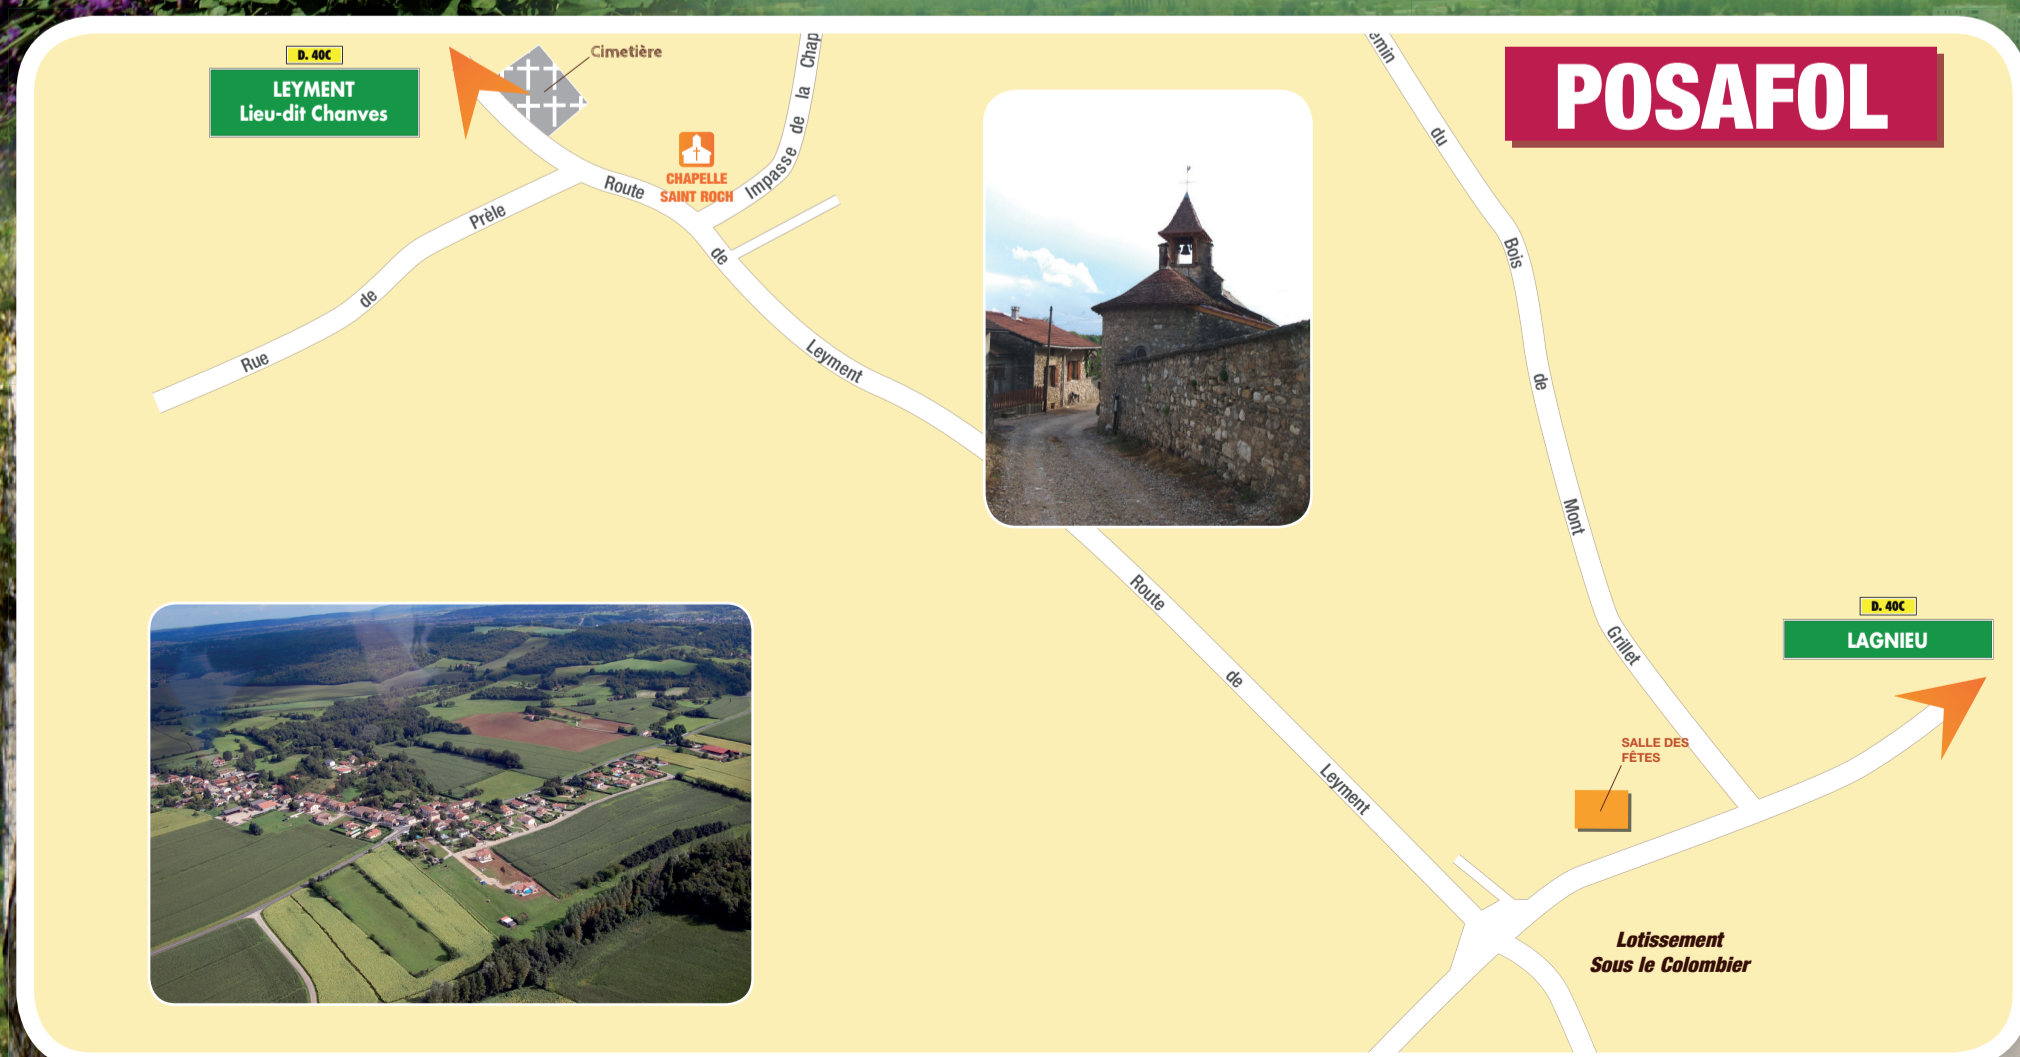

■ Tour de Montverd

■ Eglise St Jean-Baptiste

Numéros utiles

Mairie	04 74 40 19 79
16 rue Pasteur - 01150 LAGNIEU	
HORAIRES	
Lundi Mardi Mercredi Jeudi Vendredi	8h30 à 12h00 et de 13h30 à 17h30
Samedi	9h00 à 12h00
Pompiers	18
SAMU	15
Gendarmerie	04 74 35 90 22
Police municipale	04 74 35 84 72
Centre Balnéaire Municipal	04 74 35 75 98
Centre de Loisirs	04 74 34 81 83
Maison de la petite enfance «le petit prince»	04 74 35 83 46

■ Colombier de Biaune

■ Parc paysager de Pré-Grand

www.lagnieu.fr